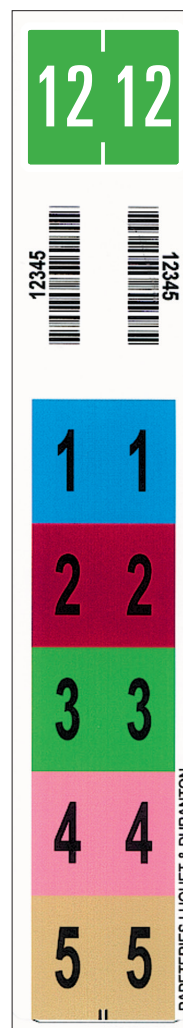

3 formats standards (hxl) :
208 x 38 mm
99 x 38 mm
254 x 46 mm

Repère central pour faciliter la pose

Code annuel pour l'année de la création du dossier ou l'année en cours