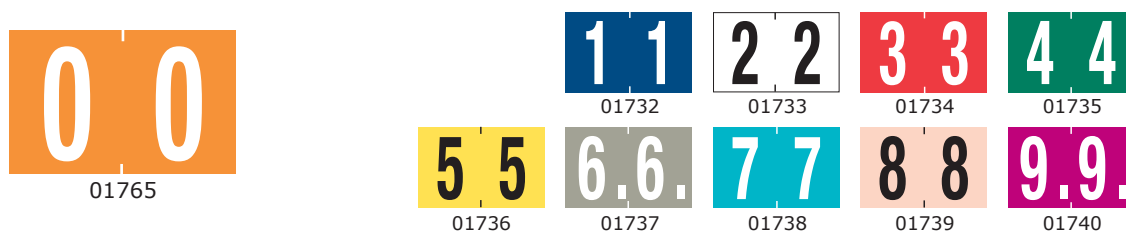

Étiquettes de qualité supérieure :

- résistent au temps
- aux manipulations
- aux solvants

ÉTIQUETTES COULEURS VIERGES

Format étiquette (hxl) : 25 x 28 mm - quantité par rouleau : 500 ex.

ÉTIQUETTES CODIFICATION COULEUR

GAMME DIGI-KOLOR

Format petite étiquette (hxl) : 25 x 28 mm - quantité par rouleau : 500 ex.

ÉTIQUETTES CODIFICATION COULEUR

GAMME LDH

Format étiquette **millésimes** (hxl) : 25 x 28 mm - quantité par rouleau : 500 ex.
En boîte carton distributrice.

Format étiquette **millésimes** (hxl) : 25 x 40 mm - quantité par rouleau : 500 ex.

Format étiquette (hxl) : 19 x 30 mm - quantité par rouleau : 500 ex.

Format étiquette (hxl) : 25 x 28 mm - quantité par rouleau : 500 ex.

ÉTIQUETTES CODIFICATION COULEUR

Format étiquette (hxl) : 35 x 30 mm - quantité par rouleau : 1000 ex.

EN BANDE

Sur une étiquette en bande retrouvez toutes les informations nécessaires à votre classement.