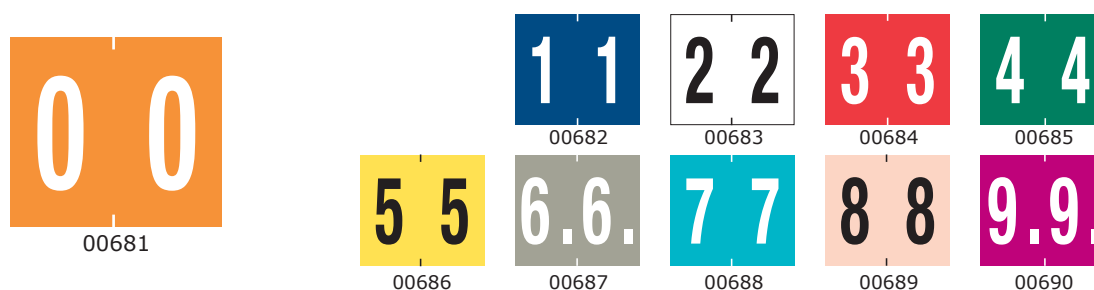

ÉTIQUETTES CODIFICATION COULEUR

ALPHA-LDJ

Format étiquette (hxl) : 25 x 28 mm - quantité par rouleau : 500 ex.

GAMME LDJ - MILLÉSIMES

Format étiquette (hxl) : 19 x 30 mm - quantité par rouleau : 1000 ex.
En boîte carton distributrice.

Étiquettes de qualité supérieure :

- résistent au temps
- aux manipulations
- aux solvants

ÉTIQUETTES COULEURS VIERGES

Format étiquette (hxl) : 25 x 28 mm - quantité par rouleau : 500 ex.

ÉTIQUETTES CODIFICATION COULEUR

GAMME DIGI-KOLOR

Format petite étiquette (hxl) : 25 x 28 mm - quantité par rouleau : 500 ex.

ÉTIQUETTES CODIFICATION COULEUR

GAMME LDH

Format étiquette **millésimes** (hxl) : 25 x 28 mm - quantité par rouleau : 500 ex.
En boîte carton distributrice.

Format étiquette **millésimes** (hxl) : 25 x 40 mm - quantité par rouleau : 500 ex.

Format étiquette (hxl) : 19 x 30 mm - quantité par rouleau : 500 ex.

Format étiquette (hxl) : 25 x 28 mm - quantité par rouleau : 500 ex.