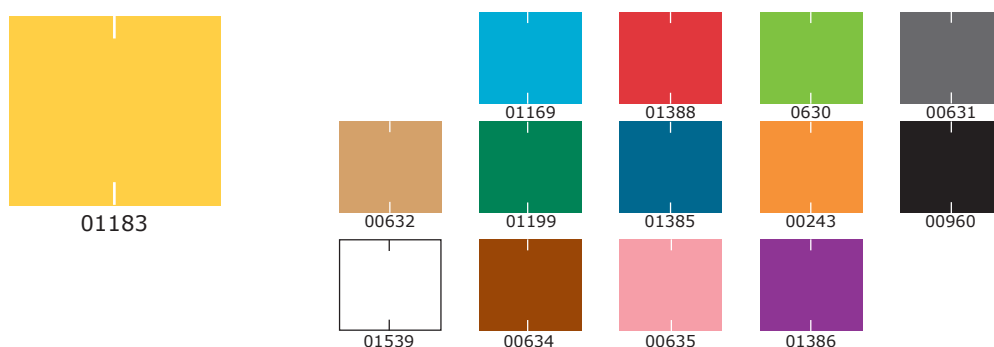

ÉTIQUETTES COULEUR

PLUSIEURS GAMMES
D'ÉTIQUETTES
CODIFICATION COULEUR
POUR RÉPONDRE À VOS
BESOINS DE CLASSEMENT

GROUPE LUQUET DURANTON

Gammes d'étiquettes
codification couleur
pour l'archivage et le
classement

ÉTIQUETTES CODIFICATION COULEUR

ALPHA-LDJ

Format étiquette (hxl) : 25 x 28 mm - quantité par rouleau : 500 ex.

GAMME LDJ - MILLÉSIMES

Format étiquette (hxl) : 19 x 30 mm - quantité par rouleau : 1000 ex.
En boîte carton distributrice.

Étiquettes de qualité supérieure :

- résistent au temps
- aux manipulations
- aux solvants

ÉTIQUETTES COULEURS VIERGES

Format étiquette (hxl) : 25 x 28 mm - quantité par rouleau : 500 ex.

ÉTIQUETTES CODIFICATION COULEUR

ÉTIQUETTES CODIFICATION COULEUR

GOMMETTES

◇ CARACTÉRISTIQUES :

- Dimensions : 24 x 8 mm
- Disponibles en 12 couleurs différentes : Bleu foncé, Brun, Jaune, Gris, Vert, Bleu ciel, Orange, Mauve, Rouge, Blanc, Noir, Rose, Assorties...
- Livraison par paquet de 100 feuilles de 60 pièces