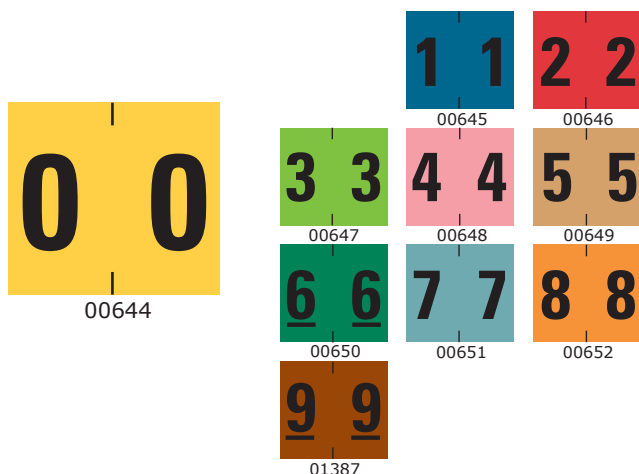

Étiquettes de qualité supérieure :

- résistent au temps
- aux manipulations
- aux solvants

ÉTIQUETTES COULEURS VIERGES

Format étiquette (hxl) : 25 x 28 mm - quantité par rouleau : 500 ex.

ÉTIQUETTES CODIFICATION COULEUR

GAMME LDJ NUMÉRIQUE

Format étiquette (hxl) : 25 x 30 mm - quantité par rouleau : 500 ex.

ALPHABÉTIQUES ALPHA-COLOR

*Étiquette Plastifiée
Anti-UV Haute Résistance*

Format étiquette (hxl) : 32 x 30 mm - quantité par rouleau : 500 ex.

GAMME DIGI-KOLOR

Format petite étiquette (hxl) : 25 x 28 mm - quantité par rouleau : 500 ex.

ÉTIQUETTES CODIFICATION COULEUR

GAMME LDH

Format étiquette **millésimes** (hxl) : 25 x 28 mm - quantité par rouleau : 500 ex.
En boîte carton distributrice.

ÉTIQUETTES CODIFICATION COULEUR

GOMMETTES

◇ CARACTÉRISTIQUES :

- Dimensions : 24 x 8 mm
- Disponibles en 12 couleurs différentes : Bleu foncé, Brun, Jaune, Gris, Vert, Bleu ciel, Orange, Mauve, Rouge, Blanc, Noir, Rose, Assorties...
- Livraison par paquet de 100 feuilles de 60 pièces