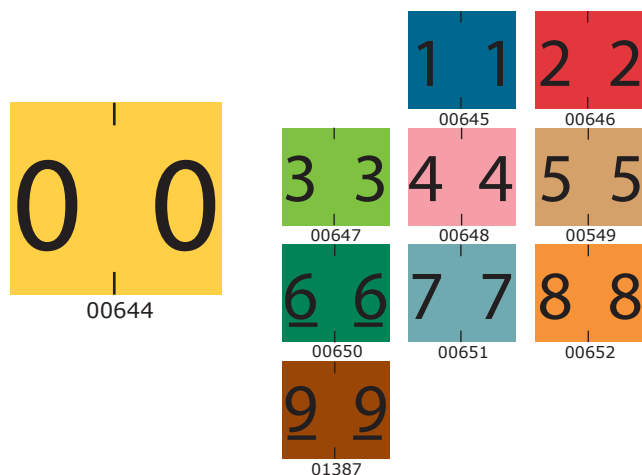

En boîte distributrice

ÉTIQUETTES CODIFICATION COULEUR

Format étiquette (lxh) : 30 x 20 mm - quantité par rouleau : 500 ex.

Format étiquette (lxh) : 28 x 25 mm - quantité par rouleau : 500 ex.

Format étiquette (lxh) : 30 x 35 mm - quantité par rouleau : 1000 ex.

GAMME LDJ NUMÉRIQUE

Format étiquette (lxh) : 30 x 25 mm - quantité par rouleau : 500 ex.

ÉTIQUETTES CODIFICATION COULEUR

GAMME DIGI-KOLOR

Format petite étiquette (Pxx) : 28 x 25 mm - quantité par rouleau : 500 ex.

ÉTIQUETTES THÉMATIQUES

Format étiquette (lxx) : 40 x 25 mm - quantité par rouleau : 1000 ex.

Format étiquette (lxx) : 40 x 35 mm - quantité par rouleau : 1000 ex.

ÉTIQUETTES CODIFICATION COULEUR

ALPHA-LDJ

En boîte distributrice

00653

ÉTIQUETTES COULEURS VIERGES

Format étiquette (lxh) : 28 x 25 mm - quantité par rouleau : 500 ex.

01183

En boîte distributrice

ÉTIQUETTES THÉMATIQUES

Format étiquette (lxh) : 40 x 25 mm - quantité par rouleau : 1000 ex.