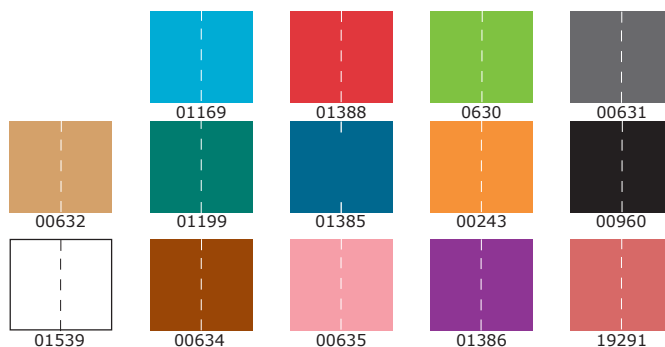

ÉTIQUETTES COULEUR

PLUSIEURS GAMMES
D'ÉTIQUETTES
CODIFICATION COULEUR
POUR RÉPONDRE À VOS
BESOINS DE CLASSEMENT

GRUPE LUQUET DURANTON

Gammes d'étiquettes
codification couleur
pour l'archivage et le
classement

ÉTIQUETTES THÉMATIQUES

Format étiquette (lxx) : 40 x 25 mm - quantité par rouleau : 1000 ex.

Format étiquette (lxx) : 40 x 35 mm - quantité par rouleau : 1000 ex.

ÉTIQUETTES CODIFICATION COULEUR

ALPHA-LDJ

En boîte distributrice

00653

ÉTIQUETTES COULEURS VIERGES

Format étiquette (lxh) : 28 x 25 mm - quantité par rouleau : 500 ex.

01183

En boîte distributrice

ÉTIQUETTES THÉMATIQUES

Format étiquette (lxh) : 40 x 25 mm - quantité par rouleau : 1000 ex.

GOMMETTES

◇ CARACTÉRISTIQUES :

- Dimensions : 24 x 8 mm
 - Disponibles en 12 couleurs différentes : Bleu foncé, Brun, Jaune, Gris, Vert, Bleu ciel, Orange, Mauve, Rouge, Blanc, Noir, Rose, Assorties...
 - Livraison par paquet de 100 feuilles de 60 pièces
- Plusieurs méthodes sont utilisées pour le codage.