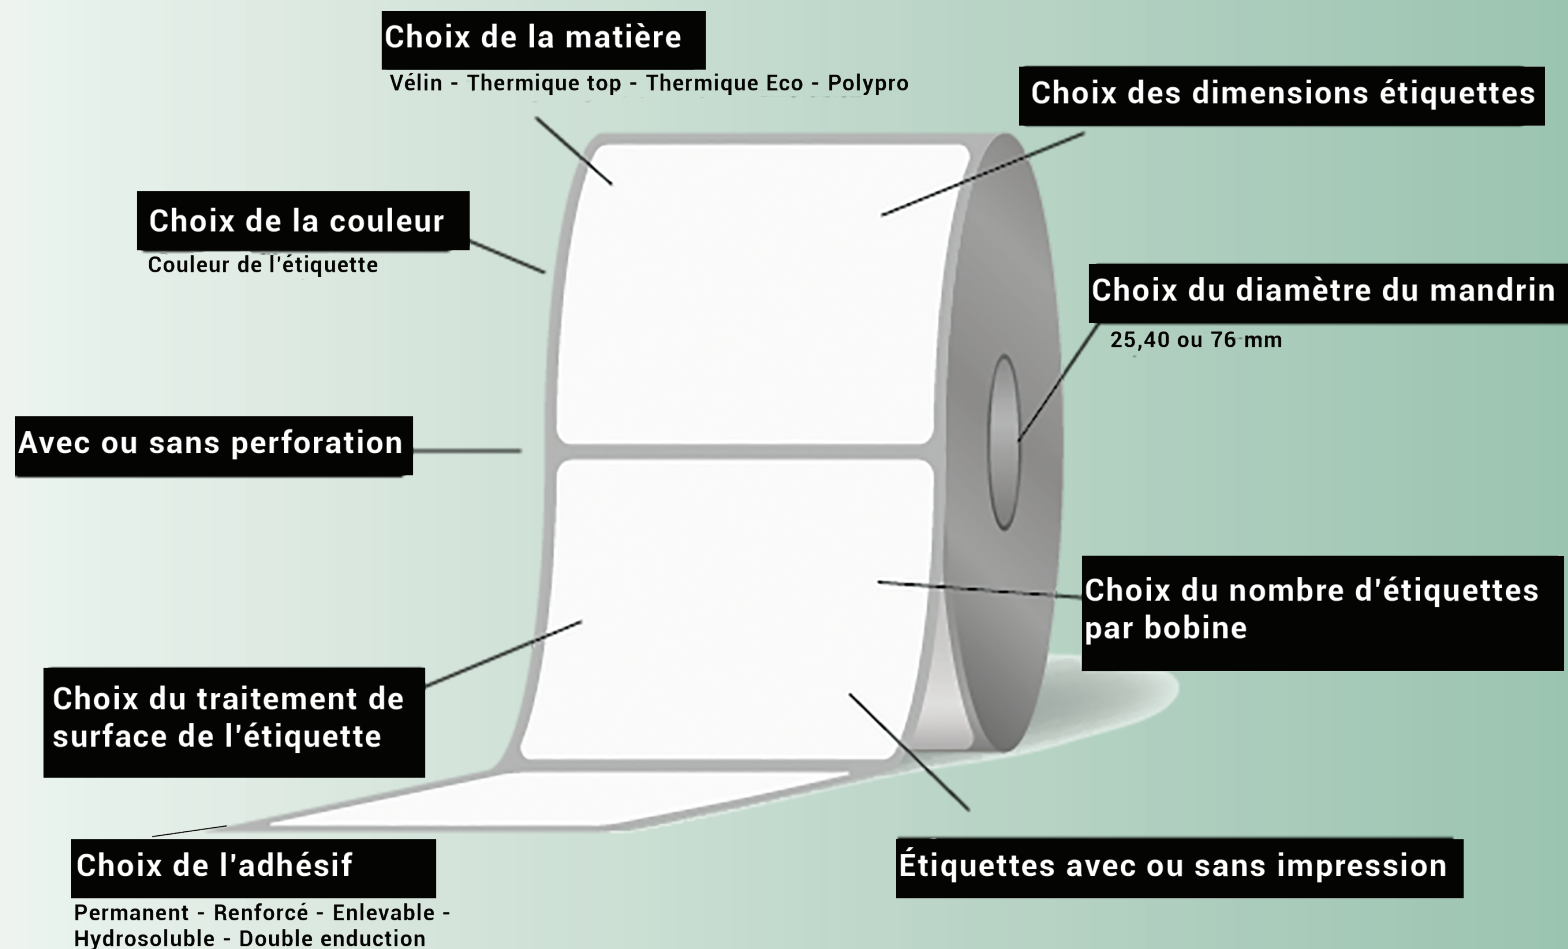

BOBINE D'ÉTIQUETTES ADHÉSIVES

formats standards ou sur-mesure

04 75 69 20 59

MARIE JO / AURÉLIE
pole-etiq@luquet-duranton.fr